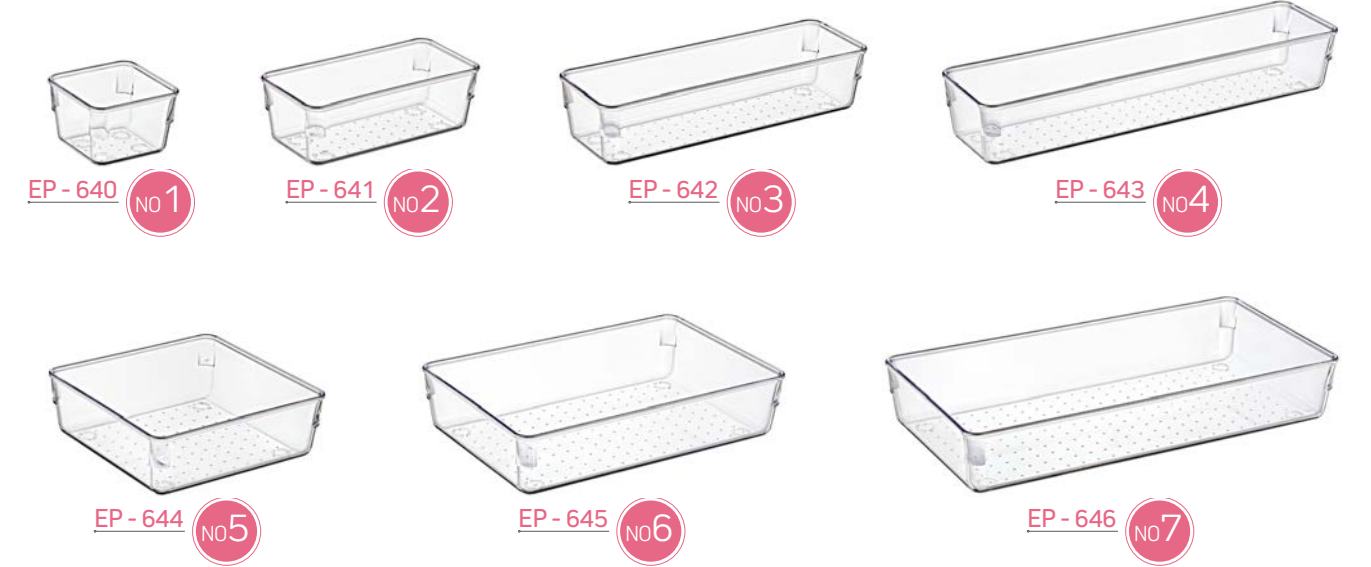

CLEAR MODULAR ORGANIZER | CLEAR MODULAR ORGANIZER

ÜRÜN KODU PRODUCT CODE	ÜRÜN ÖLÇÜSÜ PRODUCT MEASUREMENT	KOLİ İÇİ ADET PCS IN BOX	KOLİ EBATLARI BOX DIMENSIONS	KOLİ KG BOX KG	KOLİ m³ BOX m³	ÜRÜN BARKOD ITEM BARCODE (EAN 13 CODE)	KOLİ BARKOD BOX BARCODE (RSS 14 CODE)
EP - 640	7,7x7,7x5,6 cm	24 Pcs.	16,5 x 16,5 x 18 cm	1,05 kg	0,005	8 681982 106276 1	18881982002768
EP - 641	15,4x7,7x5,6 cm	24 Pcs.	16,5 x 16,5 x 31,5 cm	1,81 kg	0,009	8 681982 106277 8	18881982002778
EP - 642	23,1x7,7x5,6 cm	24 Pcs.	16,5 x 24,5 x 31,5 cm	2,45 kg	0,013	8 681982 106278 5	18881982002782
EP - 643	30,8x7,7x5,6 cm	24 Pcs.	16,5 x 32 x 31,5 cm	3,05 kg	0,017	8 681982 106279 2	18881982002799
EP - 644	15,4x15,4x5,6 cm	24 Pcs.	16,5 x 32 x 31,5 cm	2,65 kg	0,017	8 681982 106280 8	18881982002805
EP - 645	23,1x15,4x5,6 cm	24 Pcs.	24 x 32 x 31,5 cm	3,60 kg	0,024	8 681982 106281 5	18881982002811
EP - 646	30,8x15,4x5,6 cm	24 Pcs.	32 x 32 x 31,5 cm	4,72 kg	0,032	8 681982 106282 2	18881982002828