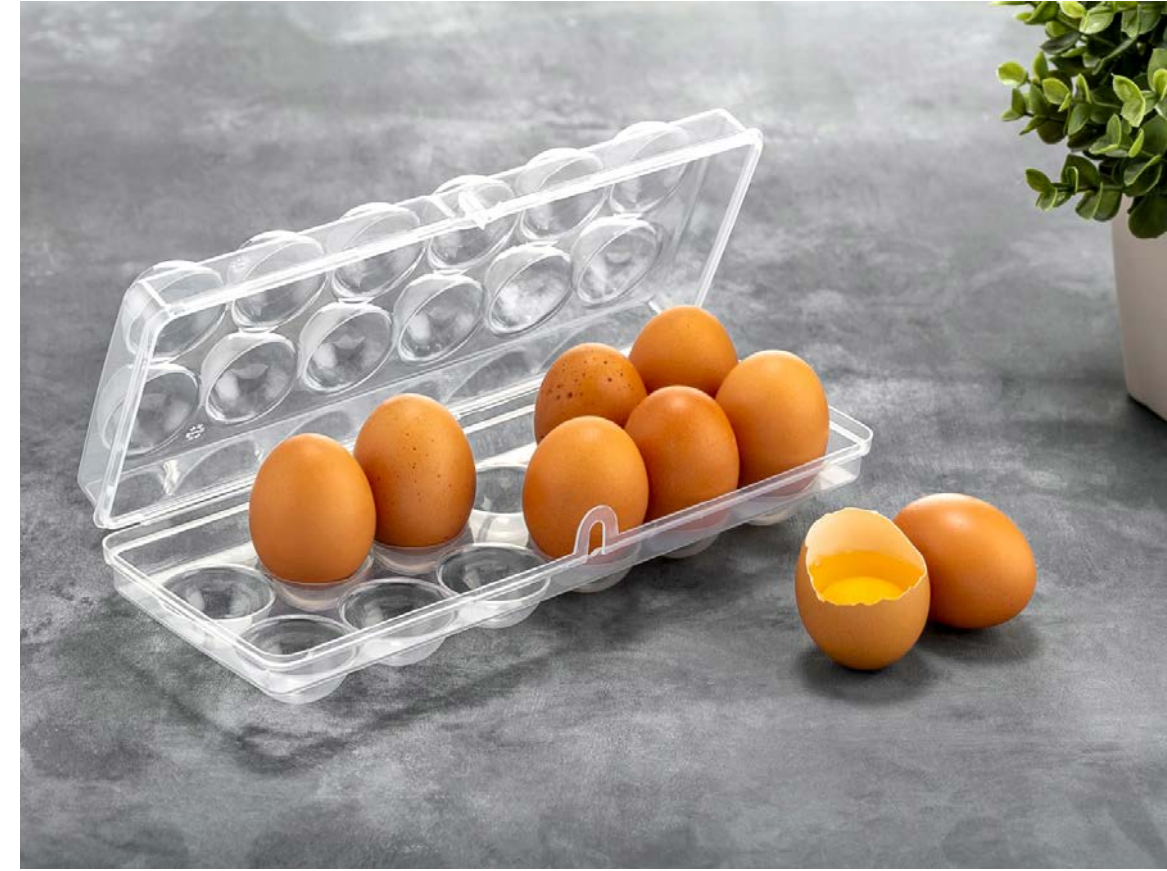

EP - 105  
Luxury Kevgir /  
Luxury Skimmer

34 cm

EP - 106  
Luxury Maşa /  
Luxury Tong

29 cm

EP - 137  
Hazneli Süzgeç /  
Colander

EP - 138  
Çok Amaçlı Süzgeç /  
Smart Strainer